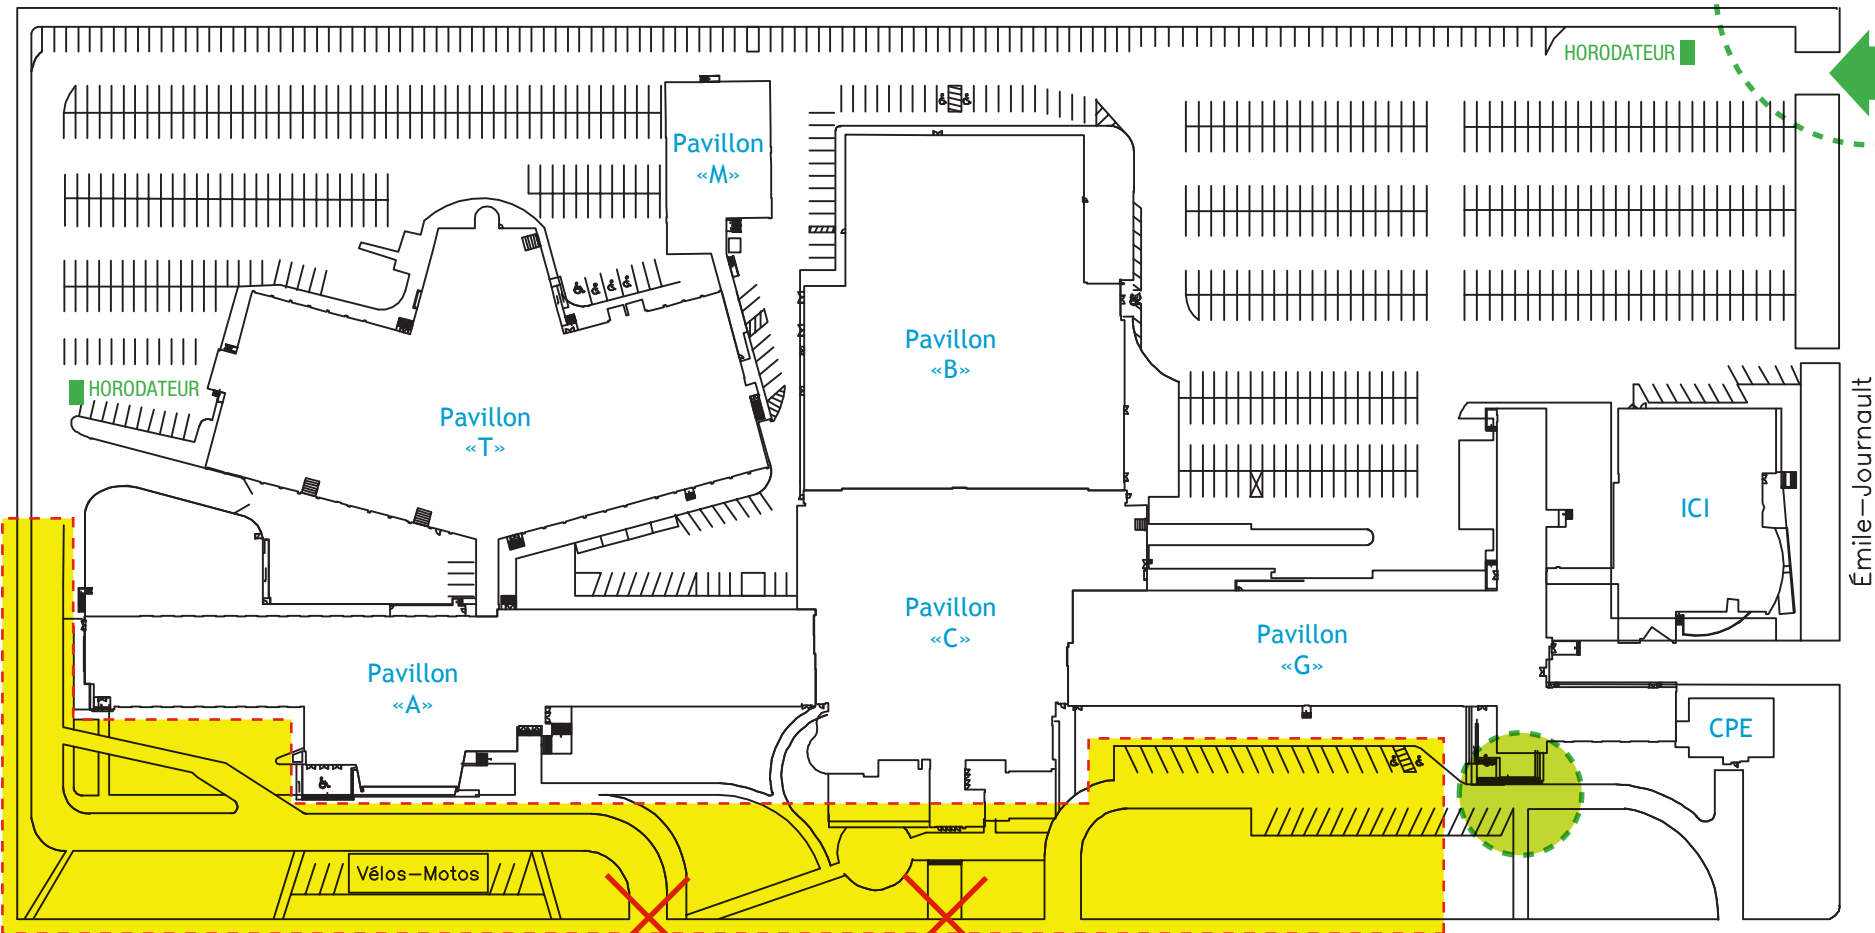

# Accès piétonnier restreint durant les travaux

Pour accéder à l'avant du Collège, rue Saint-Hubert, les piétons doivent emprunter l'entrée du Pavillon G, 8955, rue Saint-Hubert.

Entrée ouverte aux autos et aux vélos

9155  
rue Saint-Hubert  
**Accès fermé**  
aux autos et aux piétons

8955  
rue Saint-Hubert  
**Accès ouvert**  
aux piétons uniquement